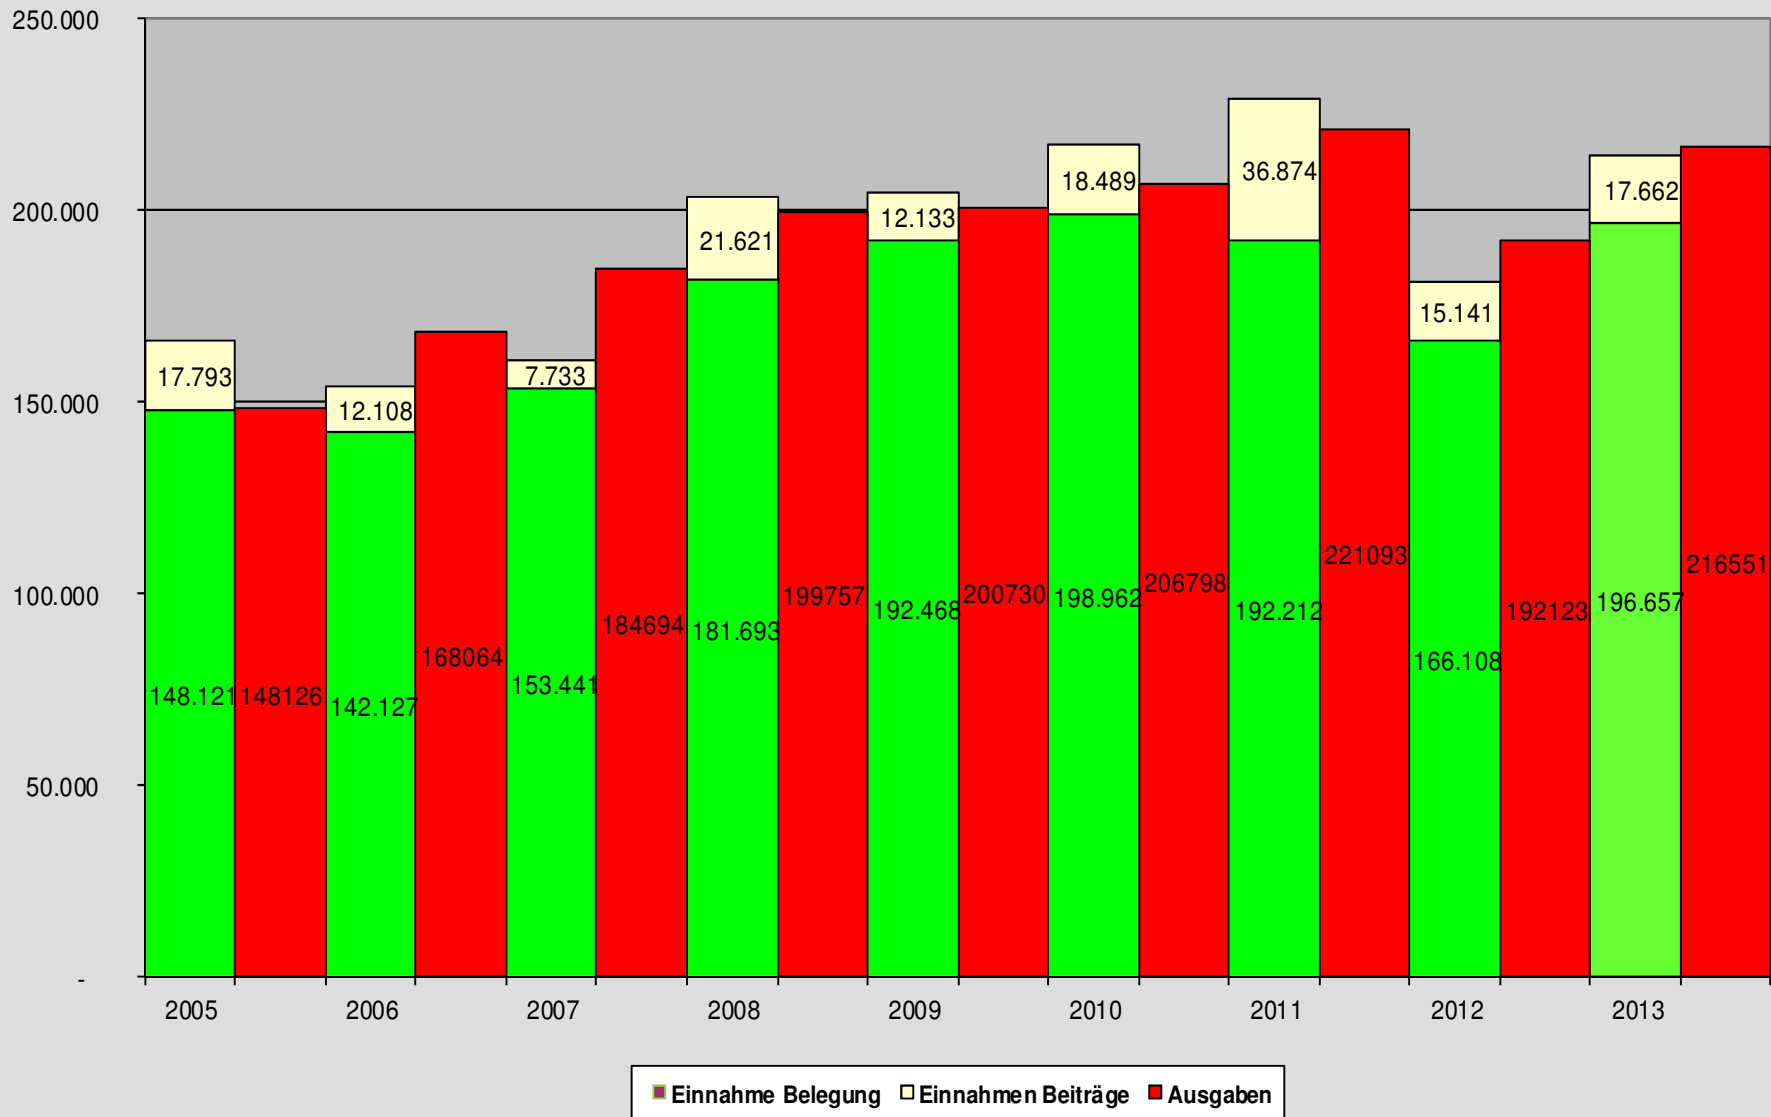

Einnahmen und Ausgaben 2005-2013

Jahreshauptversammlung
Schullandheimverein 24.06.2014